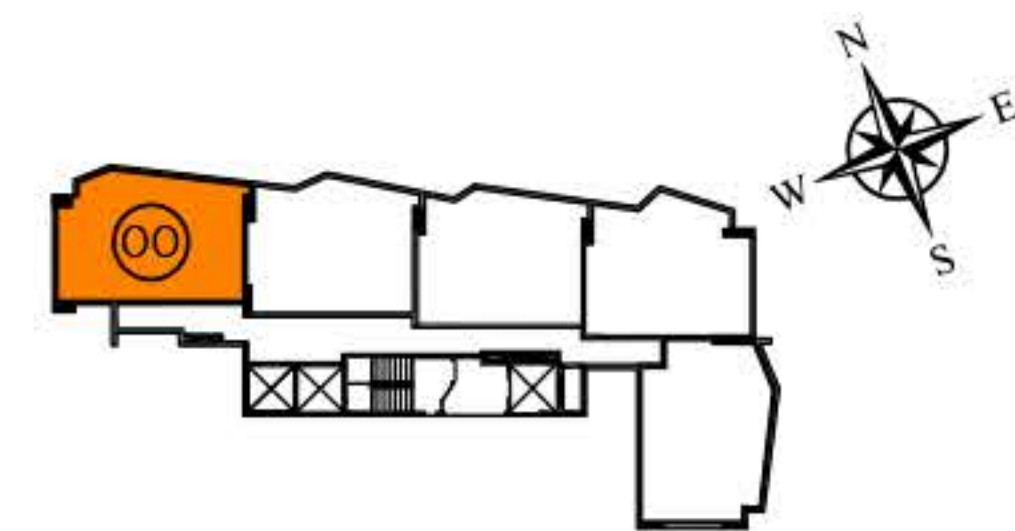

## Planta padrão - 59m<sup>2</sup>

VARANDA  
SALA  
SUÍTE  
QUARTO  
WC SOCIAL  
COZINHA  
ÁREA DE SERVIÇO

## Planta ampliada - 59m<sup>2</sup>

VARANDA  
SALA AMPLIADA  
SUÍTE  
WC SOCIAL  
COZINHA  
ÁREA DE SERVIÇO