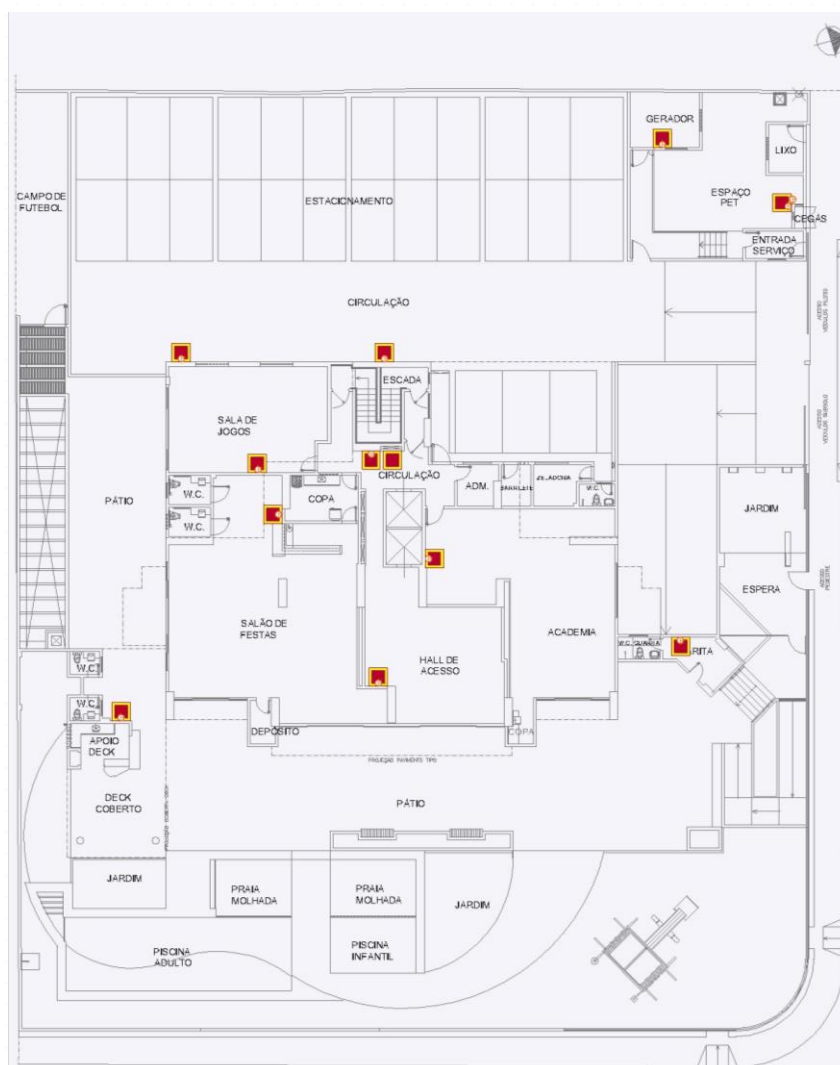

Nas áreas comuns do pilotis existem 12 extintores - tipo ABC 6kg – localizados no seguintes ambientes: Hall de Acesso, Salão de Festas, Salão de Jogos, Academia, Circulação Serviço, Estacionamento, Gerador e próximo a Casa de Gás (ver imagem 03). O subsolo 1 possui 7 extintores e o Subsolo 2 possui 8 extintores (ambos tipo ABC 6kg) distribuídos ao longo do pavimento.

LEGENDA:

Imagem: Planta baixa localização de extintores no Pilotis.

Em cada pavimento TIPO existe, um hidrante (mangueira de incêndio), sprinklers, 02 (dois) extintores (tipo ABC 6kg).

Imagem: Localização de extintores nos halls dos apartamentos tipos.